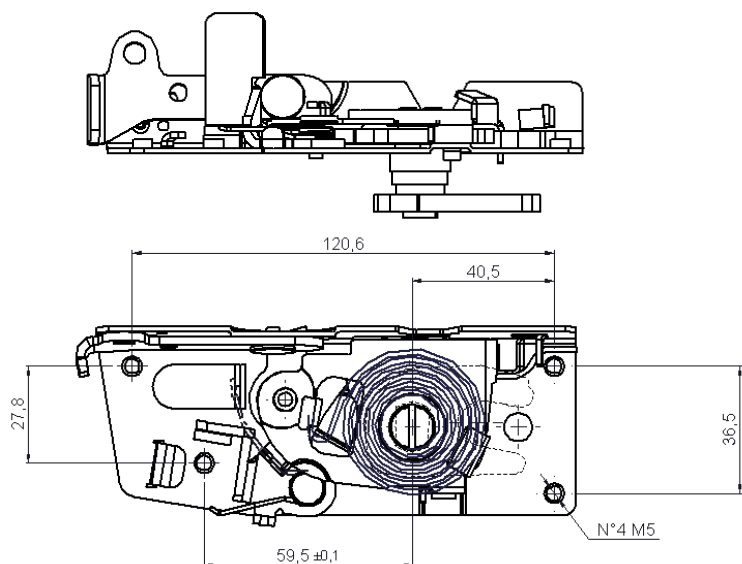

SERRATURA RICAMBI REPLACEMENT LATCH

Art.137053/136053
136054/137054

Riferimenti / References:

- 137053 - 3385311 M91 – sinistra / left
- 136053 - 3385310 M91 – destra / right

Riferimenti / References:

- 136054 - 3301855 M91 – destra / right
- 137054 - 3301854 M91 – sinistra / left