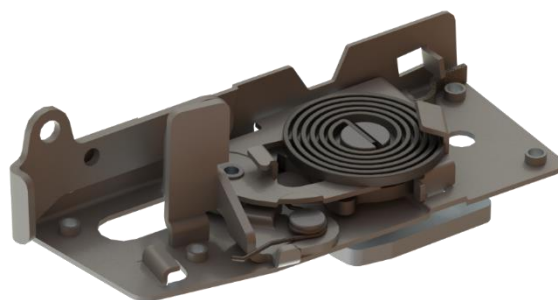

SERRATURA RICAMBI REPLACEMENT LATCH

Art.137053/136053
136054/137054

Riferimenti / References:

- 137053 - 3385311 M91 – sinistra / left
- 136053 - 3385310 M91 – destra / right

Riferimenti / References:

- 136054 - 3301855 M91 – destra / right
- 137054 - 3301854 M91 – sinistra / left